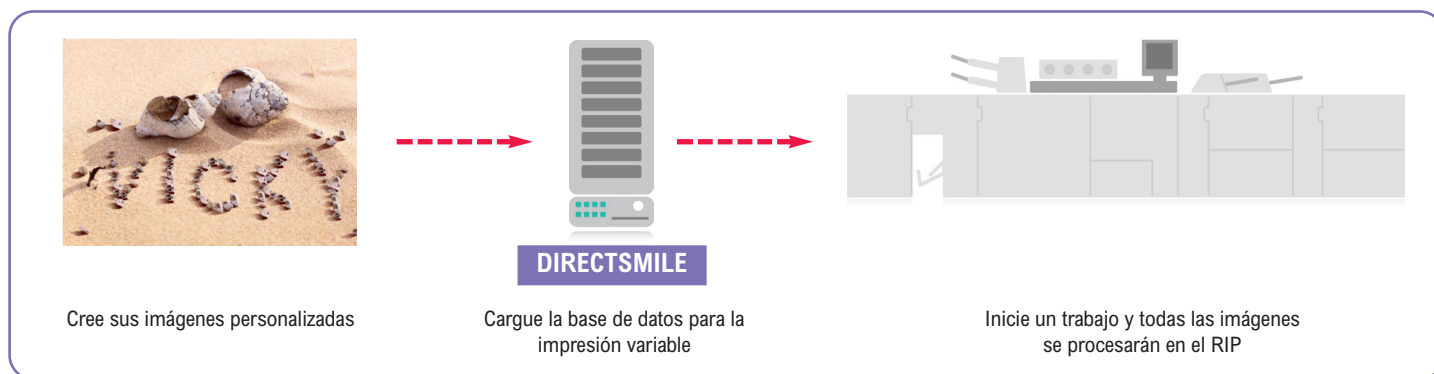

FLUJO DE TRABAJO

Los datos y cifras de este catálogo se basan en casos de negocio específicos. Las circunstancias individuales pueden producir resultados distintos. Todos los nombres de empresa, marca, producto y servicio son propiedad y marca registrada de sus respectivos dueños.

Copyright © 2010 Ricoh Europe PLC. Todos los derechos reservados. Este catálogo, su contenido y/o diseño no puede modificarse ni adaptarse, copiarse total o parcialmente y/o incorporar en él otras palabras sin el consentimiento escrito previo de Ricoh Europe PLC.

RICOH

Office Solutions   Production Printing   Managed Document Services

www.ricoh-europe.com